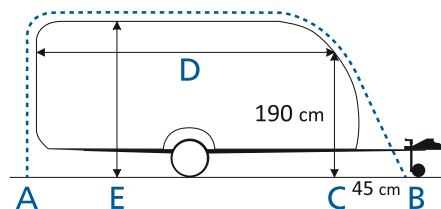

Berekenen van de juiste omloopmaat

1. Plaats een denkbeeldige, loodrechte lijn naar de grond, op een hoogte van 190 cm, vanaf de grond gemeten. Zo kunt u punt **C** bepalen.
2. Vanaf punt **C** gaat u 45 cm naar rechts zodat u punt **B** kunt bepalen.
3. De omloopmaat is vervolgens de afstand tussen punt **A** en **B**, via de stippellijn gemeten.
4. Geef tevens de hoogte van de caravan (**E**) door, evenals de lengte op een hoogte van 190 cm. (**D**)
5. Geef daarnaast het merk, model, type en bouwjaar van uw caravan door ter controle.