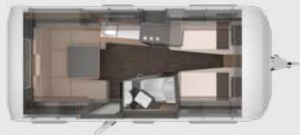

500 EU

- ⊕ Keuken in de lengte
- ⊕ 4 slaappleatsen
- ⊕ Eenpersoonsbedden