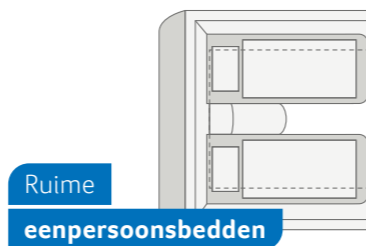

Ruime
eenpersoonsbedden