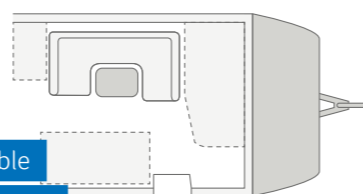

Comfortable salonzitgroep

SPORT 540 FDK. Reis- of standplaatstype? De AES-functie van de absorptiekoelkast maakt het ook mogelijk het gas gedurende langere tijd zonder laadstroom te laten werken.

LOUNGEVARIANTEN

Dinette	400 QD, 420 QD, 460 EU, 500 KD, 500 QDK, 540 FDK, 650 FDK
Dinette & halve dinette	400 LK
U-zitgroep	450 FU, 500 UF, 500 EU, 500 FU, 540 UE
Salon zitgroep	580 QS
U-zitgroep & halve dinette	650 UFK

KEUKENVARIANTEN

Compacte keuken	400 LK, 400 QD, 420 QD, 450 FU, 460 EU, 500 UF, 500 EU, 500 FU, 540 UE
Keuken in de lengte	500 KD, 500 QDK, 540 FDK, 580 QS, 650 FDK, 650 UFK

MEER INFO ONLINE
knaus.com/sport