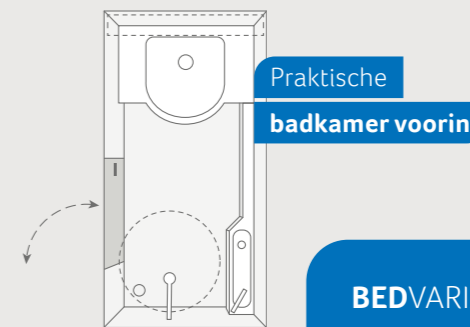

Praktische badkamer voorin

BEDVARIANTEN	
2-4 slaapplekken	400 TR
BADKAMERVARIANTEN	
Badkamer voorin	400 TR

MEER INFO ONLINE
knaus.com/deseo