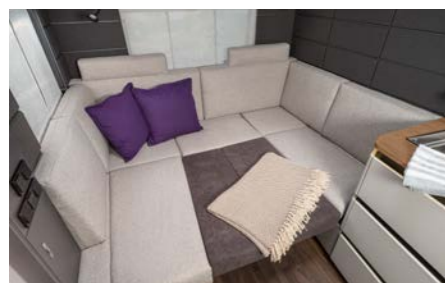

AZUR 500 FU. Van 2 maken we 4: de ruime U-zitgroep kan in een handomdraai worden omgetoverd tot een gezellig ligoppervlak. Hierdoor ontstaan twee aparte slaapplekken voor maximaal 4 personen in de AZUR.