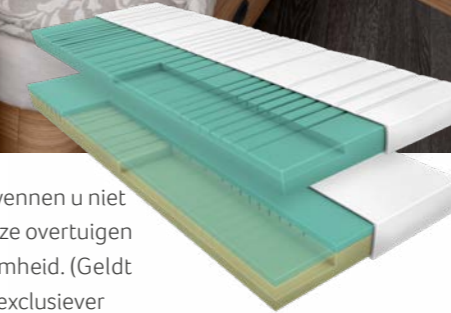

Lattenbodem & schotelbodem. Wij plaatsen standaard hoogwaardige lattenbodems, waarbij de afstand tussen de afzonderlijke latten tegelijkertijd optimale stabiliteit en uitstekende ventilatie biedt. Voor het speciale extra comfort is optioneel een schotelbodem verkrijgbaar. Deze maakt een puntelastische aanpassing aan het lichaam en een nog betere zitfunctie mogelijk (optioneel/geldt voor alle modellen).

De 5-zone EvoPore matrassen verwennen u niet alleen met uitstekend slaapcomfort, ze overtuigen ook met hun buitengewone duurzaamheid. (Geldt voor alle bouwmodellen). Voor nog exclusiever slaapcomfort zorgt de optionele WaterGel-topper.