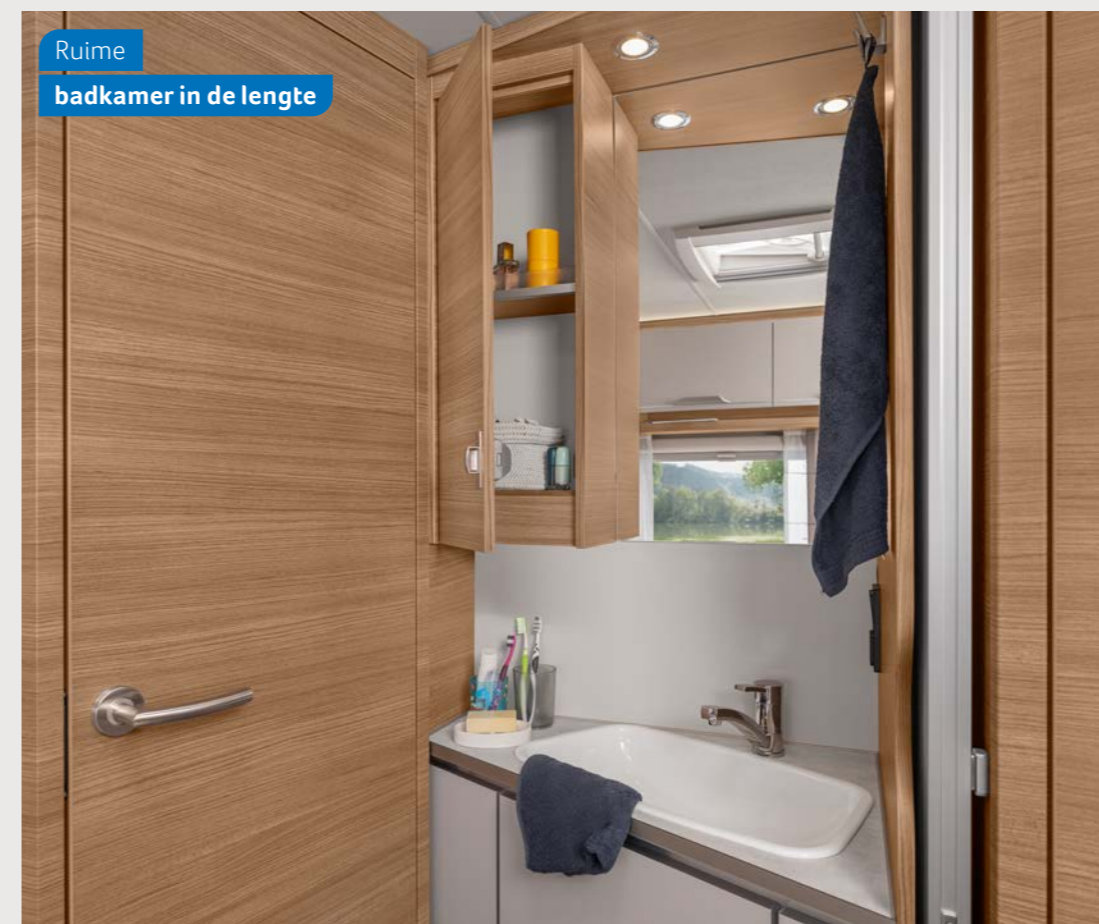

SPORT

Ruime
vaste badkamer

SPORT 540 FDK. In de grote onderkast is er veel opbergruimte en de hele familie zal gek zijn op de grote spiegel - perfect om de dag met een glimlach te beginnen.

Ruime
badkamer in de lengte