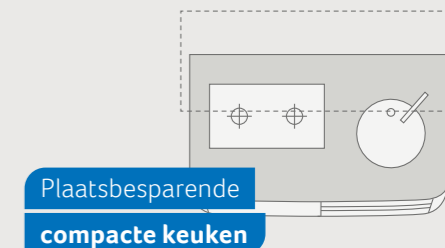

DESEO 400 TR. Daarvoor is het 2-pits kooktoestel optimaal, want het is zo geplaatst dat het de ruimte optimaal benut en voldoende plaats biedt voor het bereiden van de favoriete gerechten.

DESEO 400 TR. Cool geïntegreerd. De ruime koelkast is geïntegreerd in het keukenblok om ruimte te besparen en al uw etenswaren vers te houden.