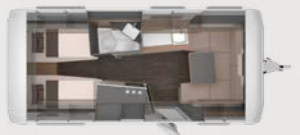

540 UE

- ⊕ Keuken in de lengte
- ⊕ 5-6 slaappleatsen
- ⊕ Eenpersoonsbedden

Highlights

- ⊕ Dynamische led-sfeerverlichting
- ⊕ FoldXpand wand voor- en achter
- ⊕ Zelfherstellend FibreFrame