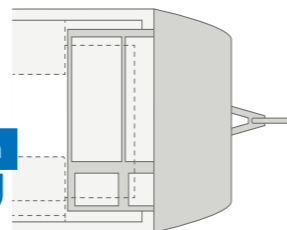

Exclusieve
ruime badkamer