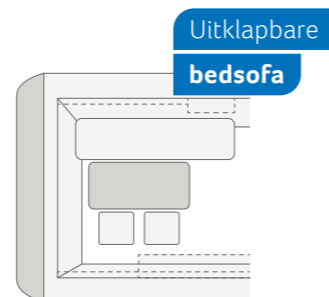

DESEO 400 TR. Grote klep voor zomers genieten. De hele dag onderweg en er toch geen genoeg van krijgen. Met de achterklep open, kunt u binnen op een ontspannen manier dineren en het gevoel hebben dat u buiten zit.

COMPACTE RUIMTE VOLLEDIG UITGERUST

Van de volledig uitgeruste keuken tot de badkamer en de flexibele slaapbank: er is echt aan alles gedacht. En dankzij de enorme achterklep kunt u alles meenemen wat u op vakantie niet kunt missen. Of het nu een motorfiets of een surfplank is.

LOUNGEVARIANTEN

Bedsofa 400 TR

KEUKENVARIANTEN

Compacte keuken 400 TR

MEER INFO ONLINE
knaus.com/deseo