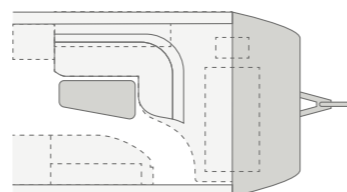

Comfortabele
L-zitbank