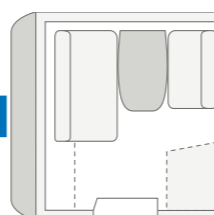

Gezellige
dINETTE