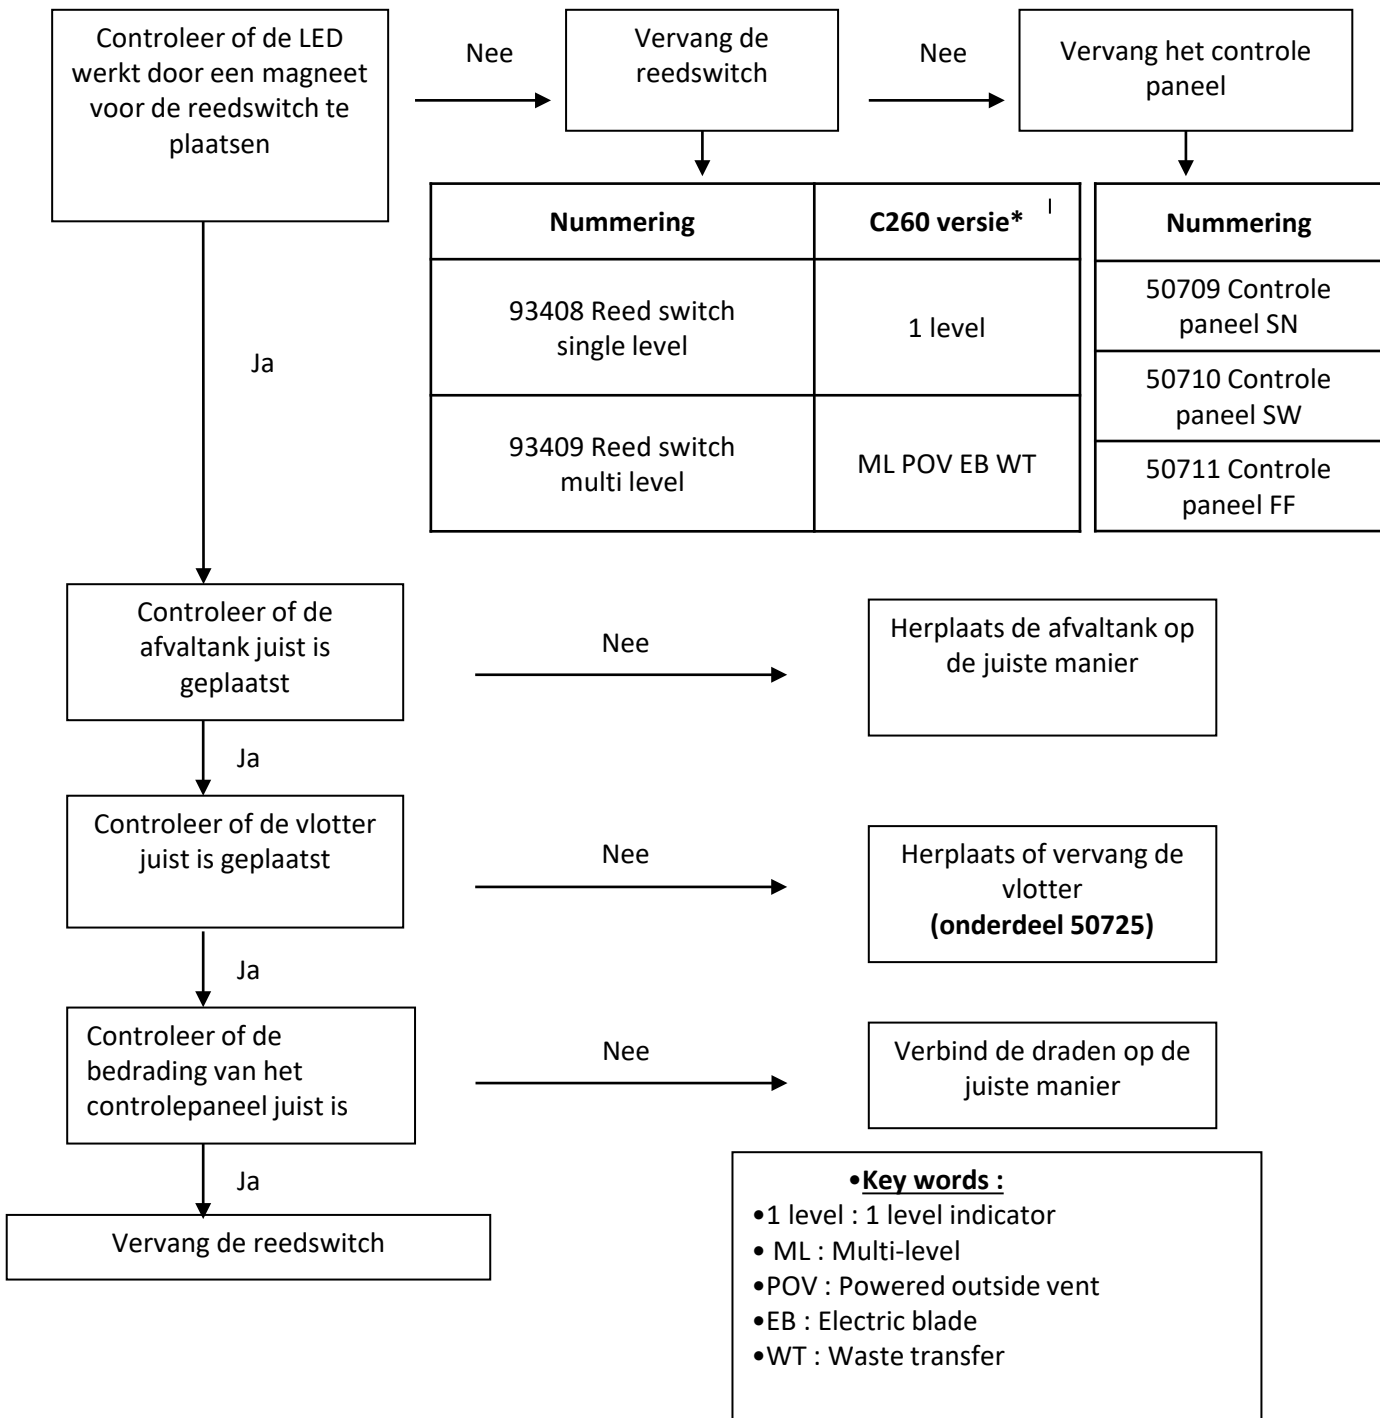

Probleemoplossing

TOILETTEN
CASSETTE TOILETTEN
C260

Geen spoeling C263

Controleer of de pomp goed werkt

Onderdeel	Benaming	PCB nummer	C260 versie*
50709	Control SN	3733AE	1 level
50710	Control SW	3732AE	ML POV
50711	Control FF	3731AF	ML POV EB WT

* Sleutelwoorden:

- 1 level : 1 level indicator
- ML : Multi-level
- POV : Powered outside vent
- EB : Electric blade
- WT : Waste transfer

Probleemoplossing

Geen spoeling C262CWE

Controleer of de pomp goed werkt

Probleemoplossing

Geen spoeling C262SWE (toilet met aparte watertank)

Controleer of de pomp goed werkt

Probleemoplossing

Geen niveau indicatie van C260 afvaltank

Probleemoplossing

Lekkage

➤ Lekkage tussen de toiletspot en de afvaltank

➤ Lekkage aan de afvaltank

▪ Lekkage aan de vent button

Vervang de vent button
(onderdeel 0752492)

▪ Lekkage aan de schenkruit

Vervang de schenkruit
(onderdeel 5071992)

▪ Lekkage aan het afvaltank mechanisme