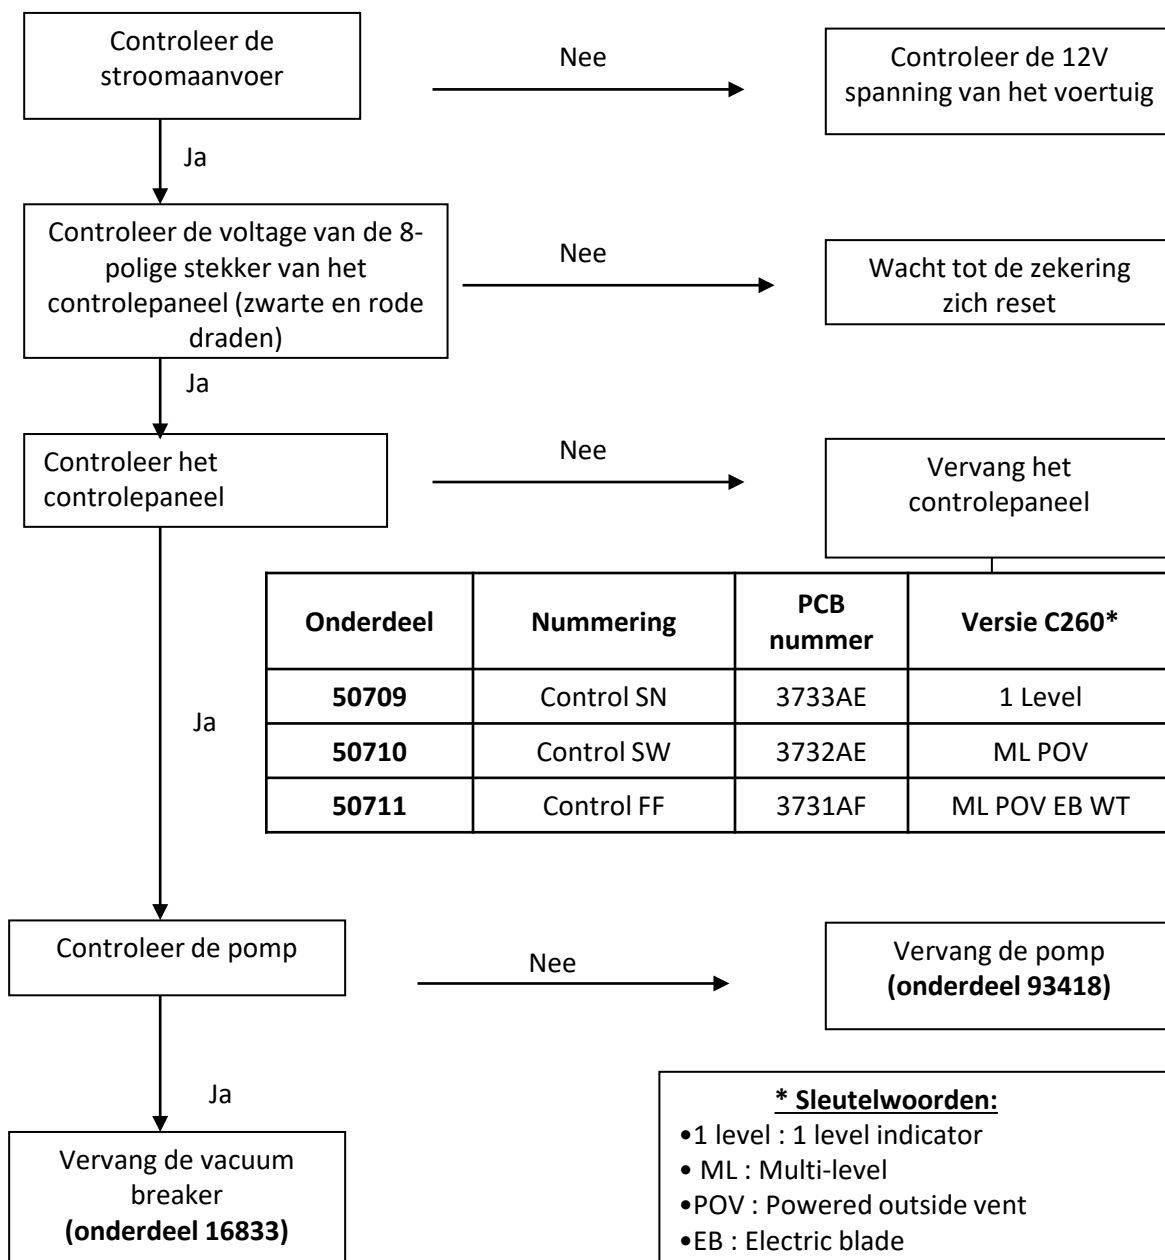

Probleemoplossing

TOILETTEN
CASSETTE TOILETTEN
C260

Geen spoeling C263

Controleer of de pomp goed werkt

Onderdeel	Benaming	PCB nummer	C260 versie*
50709	Control SN	3733AE	1 level
50710	Control SW	3732AE	ML POV
50711	Control FF	3731AF	ML POV EB WT

* Sleutelwoorden:

- 1 level : 1 level indicator
- ML : Multi-level
- POV : Powered outside vent
- EB : Electric blade
- WT : Waste transfer

Probleemoplossing

Geen spoeling C262CWE

Controleer of de pomp goed werkt

Probleemoplossing

Geen spoeling C262SWE (toilet met aparte watertank)

Controleer of de pomp goed werkt

Probleemoplossing

Geen niveau indicatie van C260 afvaltank

Probleemoplossing

Lekkage

➤ Lekkage tussen de toiletspot en de afvaltank

➤ Lekkage aan de afvaltank

▪ Lekkage aan de vent button

Vervang de vent button
(onderdeel 0752492)

▪ Lekkage aan de schenkruit

Vervang de schenkruit
(onderdeel 5071992)

▪ Lekkage aan het afvaltank mechanisme