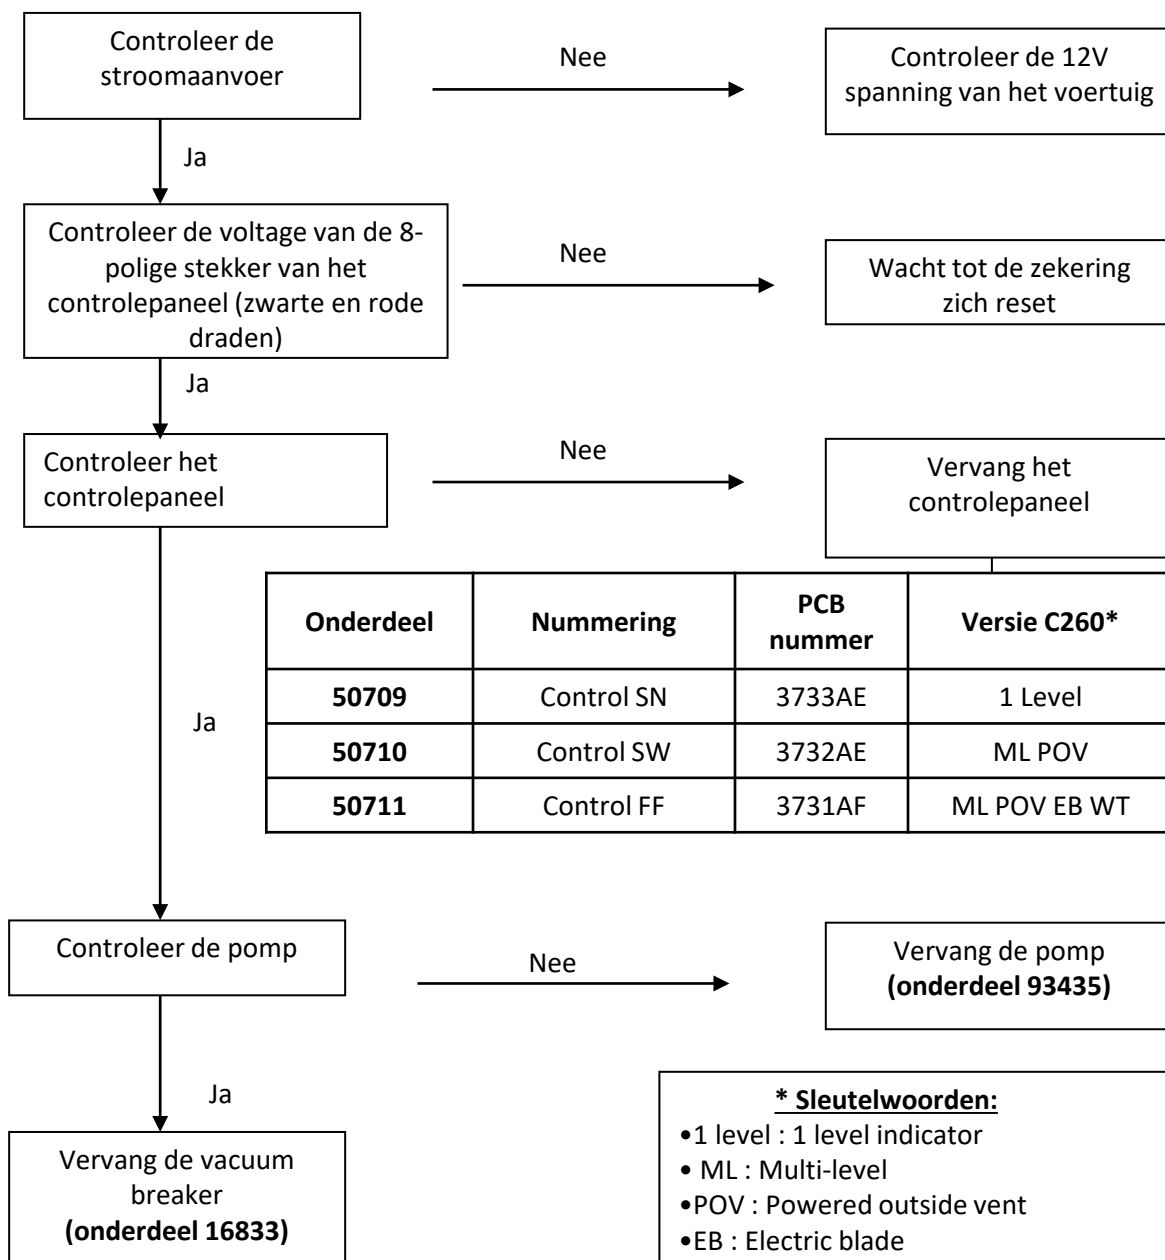

Probleemoplossing

TOILETTEN
CASSETTE TOILETTEN
C260

Geen spoeling C263

Controleer of de pomp goed werkt

Onderdeel	Benaming	PCB nummer	C260 versie*
50709	Control SN	3733AE	1 level
50710	Control SW	3732AE	ML POV
50711	Control FF	3731AF	ML POV EB WT

* Sleutelwoorden:

- 1 level : 1 level indicator
- ML : Multi-level
- POV : Powered outside vent
- EB : Electric blade
- WT : Waste transfer

Probleemoplossing

Geen spoeling C262CWE

Controleer of de pomp goed werkt

Probleemoplossing

Geen spoeling C262SWE (toilet met aparte watertank)

Controleer of de pomp goed werkt

Probleemoplossing

Geen niveau indicatie van C260 afvaltank

Probleemoplossing

Lekkage

➤ Lekkage tussen de toiletspot en de afvaltank

➤ Lekkage aan de afvaltank

▪ Lekkage aan de vent button

Vervang de vent button
(onderdeel 0752492)

▪ Lekkage aan de schenkruit

Vervang de schenkruit
(onderdeel 5071992)

▪ Lekkage aan het afvaltank mechanisme