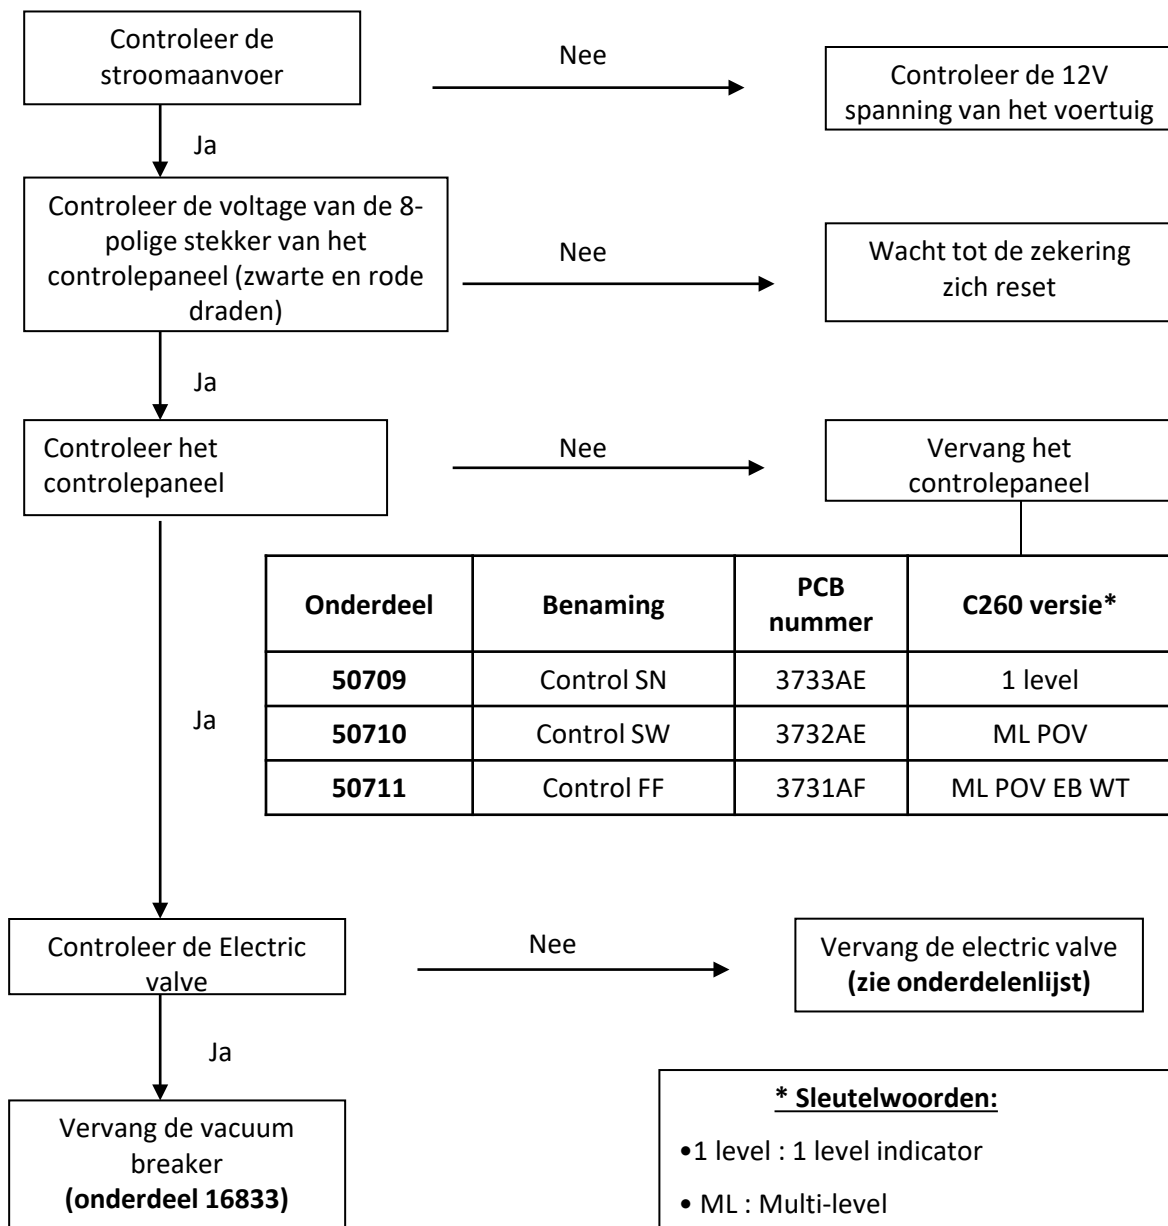

Probleemoplossing

TOILETTEN
CASSETTE TOILETTEN
C260

Geen spoeling C263

Controleer of de pomp goed werkt

Onderdeel	Benaming	PCB nummer	C260 versie*
50709	Control SN	3733AE	1 level
50710	Control SW	3732AE	ML POV
50711	Control FF	3731AF	ML POV EB WT

* Sleutelwoorden:

- 1 level : 1 level indicator
- ML : Multi-level
- POV : Powered outside vent
- EB : Electric blade
- WT : Waste transfer

Probleemoplossing

Geen spoeling C262CWE

Controleer of de pomp goed werkt

Probleemoplossing

Geen spoeling C262SWE (toilet met aparte watertank)

Controleer of de pomp goed werkt

Probleemoplossing

Geen niveau indicatie van C260 afvaltank

Probleemoplossing

Lekkage

➤ Lekkage tussen de toiletspot en de afvaltank