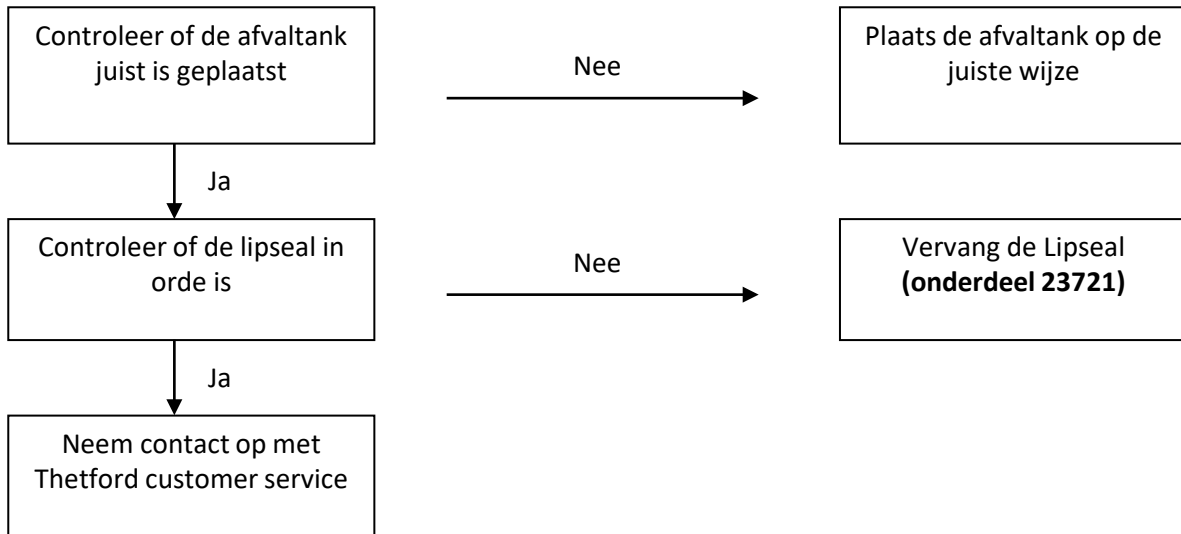

Probleemoplossing

TOILETTEN
CASSETTE TOILETTEN
C260

Geen spoeling C263

Controleer of de pomp goed werkt

Onderdeel	Benaming	PCB nummer	C260 versie*
50709	Control SN	3733AE	1 level
50710	Control SW	3732AE	ML POV
50711	Control FF	3731AF	ML POV EB WT

* Sleutelwoorden:

- 1 level : 1 level indicator
- ML : Multi-level
- POV : Powered outside vent
- EB : Electric blade
- WT : Waste transfer

Probleemoplossing

Geen spoeling C262CWE

Controleer of de pomp goed werkt

Probleemoplossing

Geen spoeling C262SWE (toilet met aparte watertank)

Controleer of de pomp goed werkt

Probleemoplossing

Geen niveau indicatie van C260 afvaltank

Probleemoplossing

Lekkage

➤ Lekkage tussen de toiletspot en de afvaltank

➤ Lekkage aan de afvaltank

▪ Lekkage aan de vent button

Vervang de vent button
(onderdeel 0752492)

▪ Lekkage aan de schenkruit

Vervang de schenkruit
(onderdeel 5071992)

▪ Lekkage aan het afvaltank mechanisme