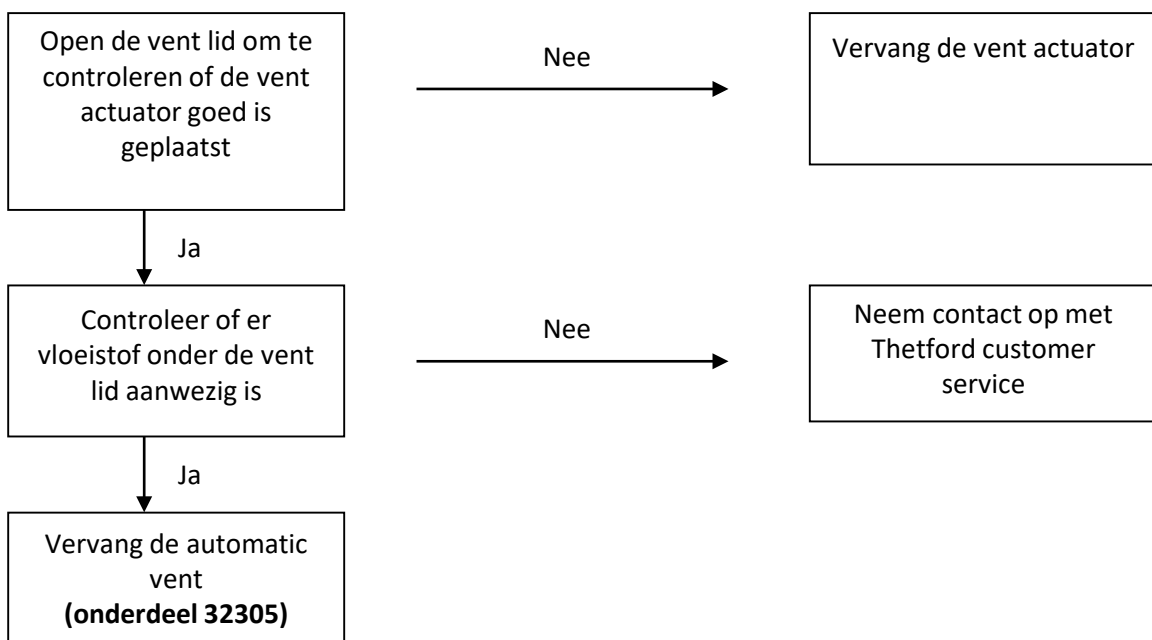

➤ Lekkage tussen de toiletspot en de afvaltank

➤ Lekkage aan de watertank

Probleemoplossing

TOILETTEN
CASSETTE TOILETTEN
C402X

Lekkage

➤ Lekkage aan de afvaltank

▪ Lekkage aan de vent button

Vervang de vent button
(onderdeel 32307-16)

▪ Lekkage aan de schenktuit

Vervang de schenktuit
(onderdeel 32306-06)

▪ Lekkage aan de vent lid

Probleemoplossing

TOILETTEN
CASSETTE TOILETTEN
C403L

Geen spoeling C403L

Voor aanvang, controleer of het toilet juist is aangesloten, watertoevoer beschikbaar is en de pomp in het voertuig goed werkt. Zie het 12v aansluitschema