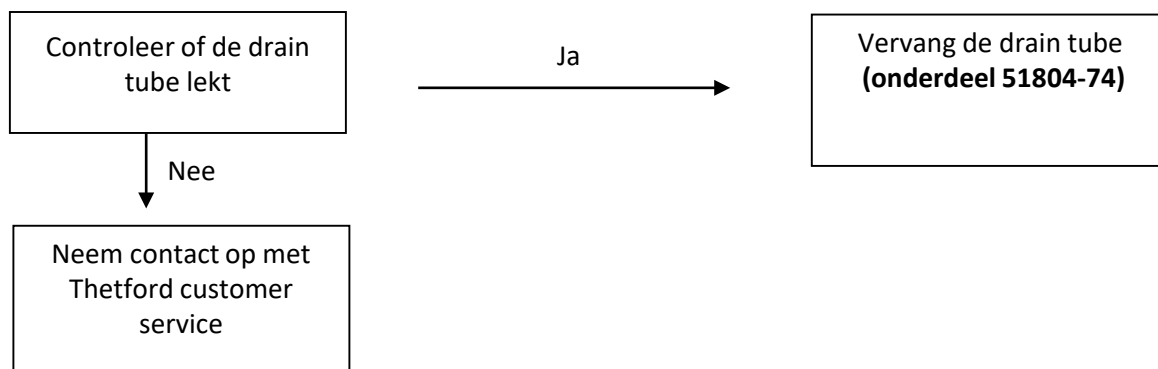

Probleemoplossing

TOILETTEN
CASSETTE TOILETTEN
C402C

Geen spoeling C402C

Voor aanvang, controleer of het toilet juist is aangesloten Zie het 12V aansluitschema

Probleemoplossing

TOILETTEN
CASSETTE TOILETTEN
C402C

Geen niveau-indicatie van C400 afvaltank

Probleemoplossing

TOILETTEN
CASSETTE TOILETTEN
C402C

Lekkage

➤ Lekkage tussen de toiletpot en de afvaltank

➤ Lekkage aan de watertank

Probleemoplossing

TOILETTEN
CASSETTE TOILETTEN
C402C