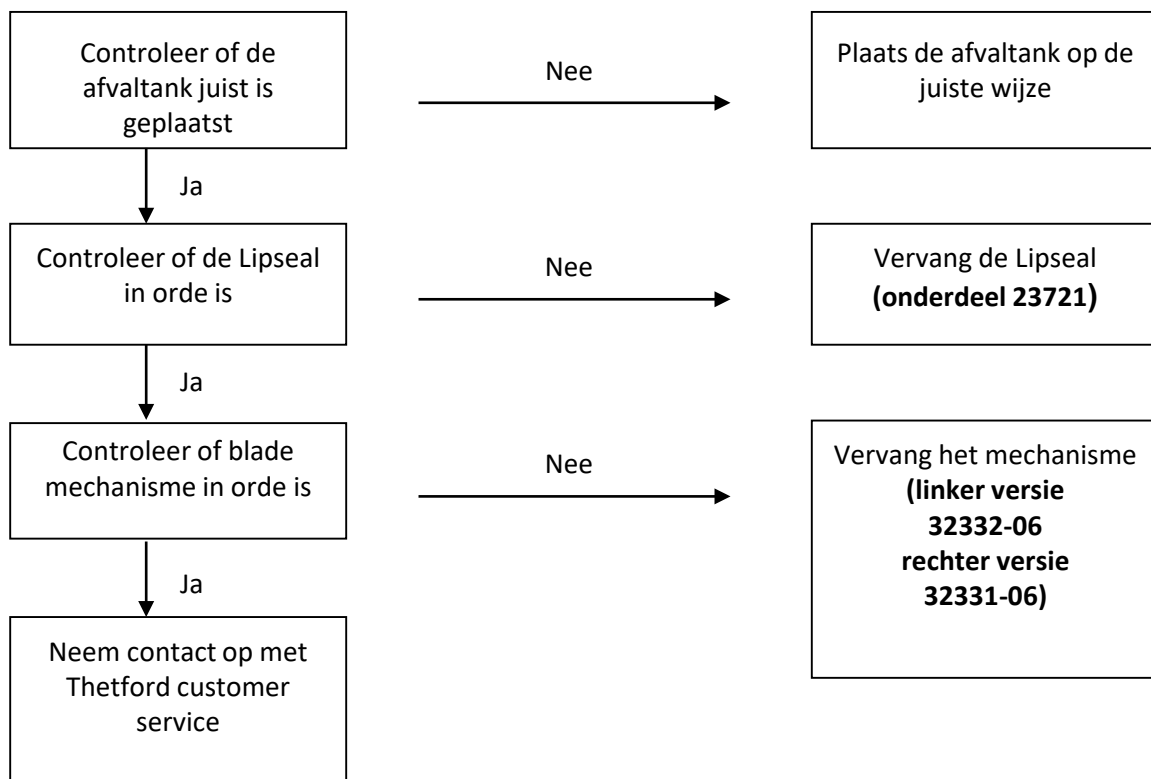

Probleemoplossing

TOILETTEN

CASSETTE TOILETTEN

C402X

Geen niveau-indicatie van C402X watertank

Probleemoplossing

TOILETTEN
CASSETTE TOILETTEN
C402X

Lekkage

➤ Lekkage tussen de toiletspot en de afvaltank

➤ Lekkage aan de watertank

Probleemoplossing

TOILETTEN
CASSETTE TOILETTEN
C402X

Lekkage

➤ Lekkage aan de afvaltank

▪ Lekkage aan de vent button

Vervang de vent button
(onderdeel 32307-16)