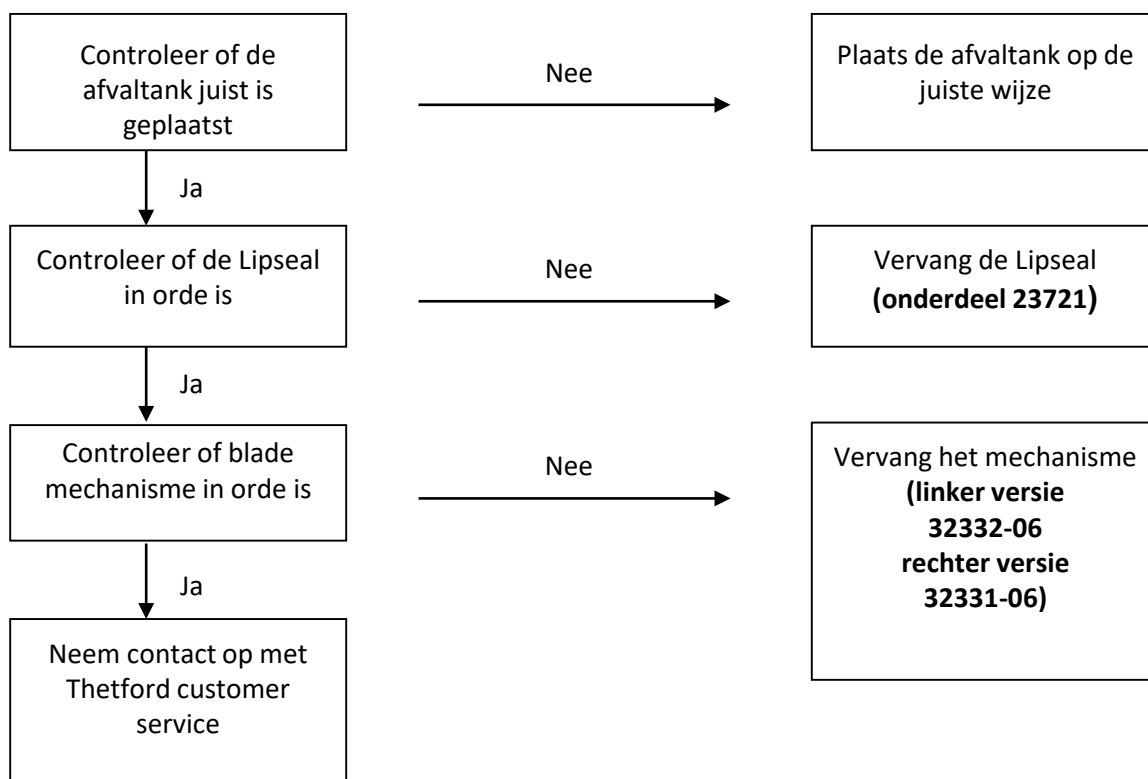

Probleemoplossing

TOILETTEN
CASSETTE TOILETTEN
C402C

Geen spoeling C402C

Voor aanvang, controleer of het toilet juist is aangesloten Zie het 12V aansluitschema

Probleemoplossing

TOILETTEN
CASSETTE TOILETTEN
C402C

Geen niveau-indicatie van C400 afvaltank

Probleemoplossing

TOILETTEN
CASSETTE TOILETTEN
C402C

Lekkage

➤ Lekkage tussen de toiletpot en de afvaltank

➤ Lekkage aan de watertank

Probleemoplossing

TOILETTEN
CASSETTE TOILETTEN
C402C

Lekkage

➤ Lekkage aan de afvaltank

▪ Lekkage aan de vent button

Vervang de vent button
(onderdeel 32307-16)

▪ Lekkage aan de schenktuit

Vervang de schenktuit
(onderdeel 32306-06)

▪ Lekkage aan de vent lid

Probleemoplossing