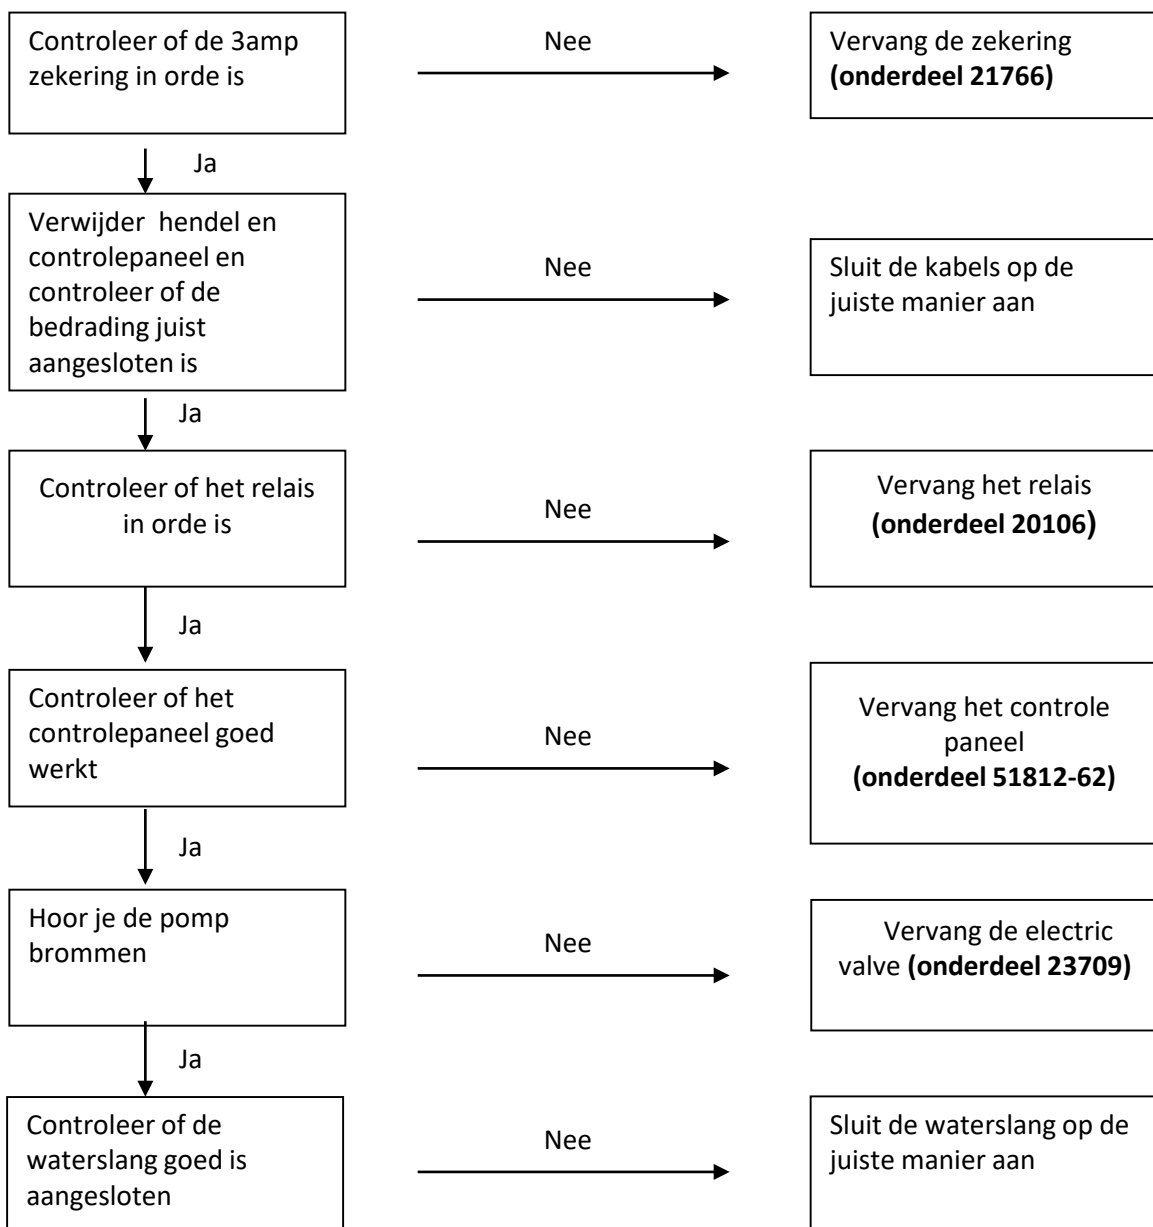

➤ Lekkage tussen de toiletspot en de afvaltank

➤ Lekkage aan de watertank

Probleemoplossing

TOILETTEN
CASSETTE TOILETTEN
C402X

Lekkage

➤ Lekkage aan de afvaltank

▪ Lekkage aan de vent button

Vervang de vent button
(onderdeel 32307-16)

▪ Lekkage aan de schenktuit

Vervang de schenktuit
(onderdeel 32306-06)

▪ Lekkage aan de vent lid

Probleemoplossing

TOILETTEN
CASSETTE TOILETTEN
C403L

Geen spoeling C403L

Voor aanvang, controleer of het toilet juist is aangesloten, watertoevoer beschikbaar is en de pomp in het voertuig goed werkt. Zie het 12v aansluitschema

Probleemoplossing

TOILETTEN
CASSETTE TOILETTEN
C403L

Geen niveau-indicatie van C400 afvaltank

Probleemoplossing

TOILETTEN
CASSETTE TOILETTEN
C403L

Lekkage

➤ Lekkage tussen de toiletpot en de afvaltank

Probleemoplossing