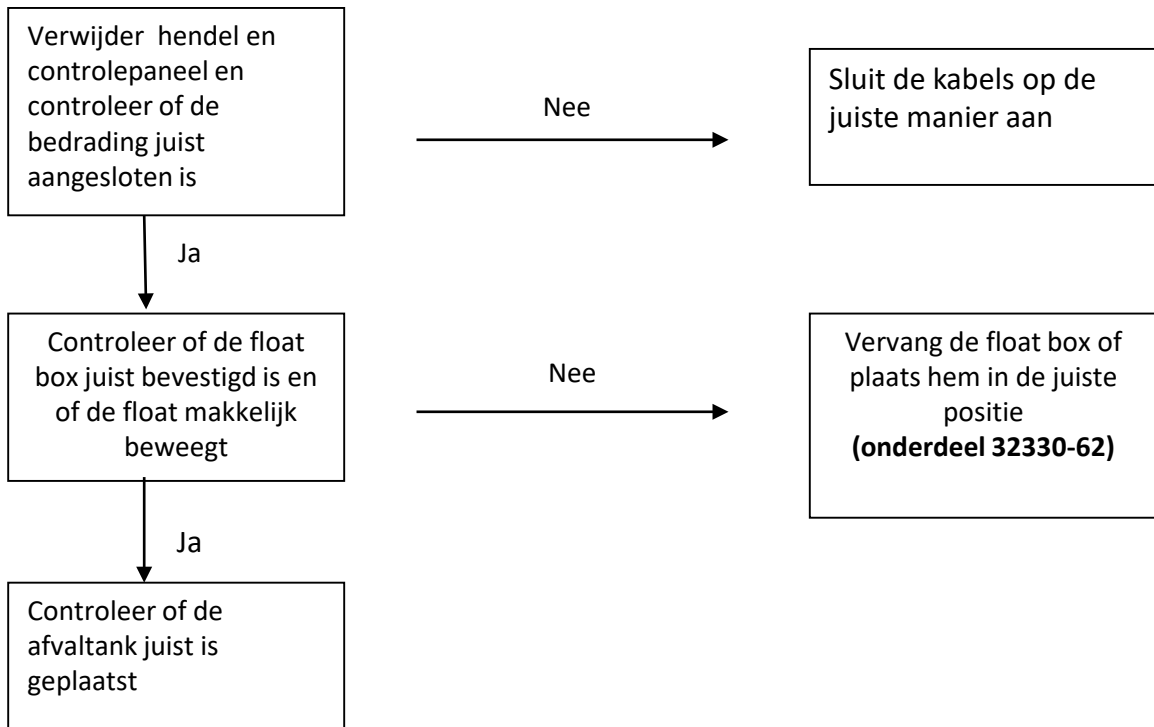

TOILETTEN
CASSETTE TOILETTEN
C402X

Geen spoeling C402X

Voor aanvang, controleer of het toilet juist is aangesloten Zie het 12V aansluitschema

Probleemoplossing

TOILETTEN

CASSETTE TOILETTEN

C402X

Geen niveau-indicatie van C400 afvaltank

Probleemoplossing

TOILETTEN

CASSETTE TOILETTEN

C402X

Geen niveau-indicatie van C402X watertank

Probleemoplossing

TOILETTEN
CASSETTE TOILETTEN
C402X

Lekkage