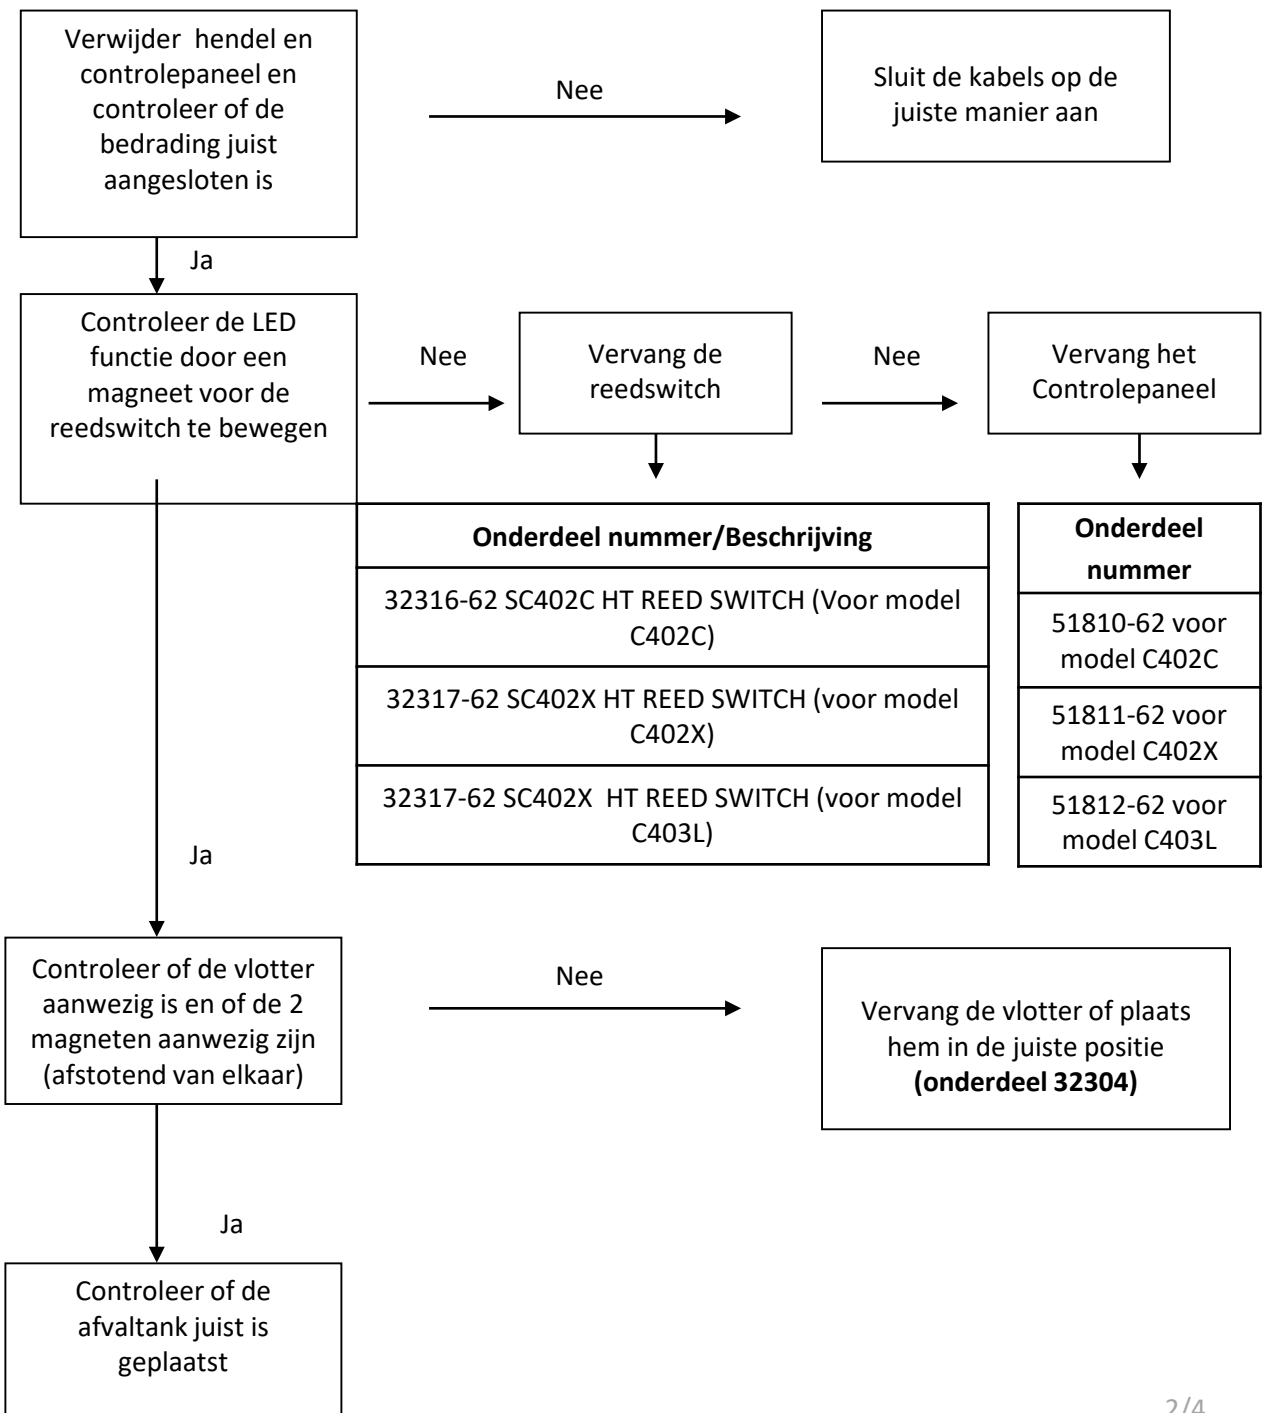

Probleemoplossing

TOILETTEN
CASSETTE TOILETTEN
C402C

Geen spoeling C402C

Voor aanvang, controleer of het toilet juist is aangesloten Zie het 12V aansluitschema

Probleemoplossing

TOILETTEN
CASSETTE TOILETTEN
C402C

Geen niveau-indicatie van C400 afvaltank

Probleemoplossing

TOILETTEN
CASSETTE TOILETTEN
C402C

Lekkage

➤ Lekkage tussen de toiletpot en de afvaltank

➤ Lekkage aan de watertank

Probleemoplossing

TOILETTEN
CASSETTE TOILETTEN
C402C