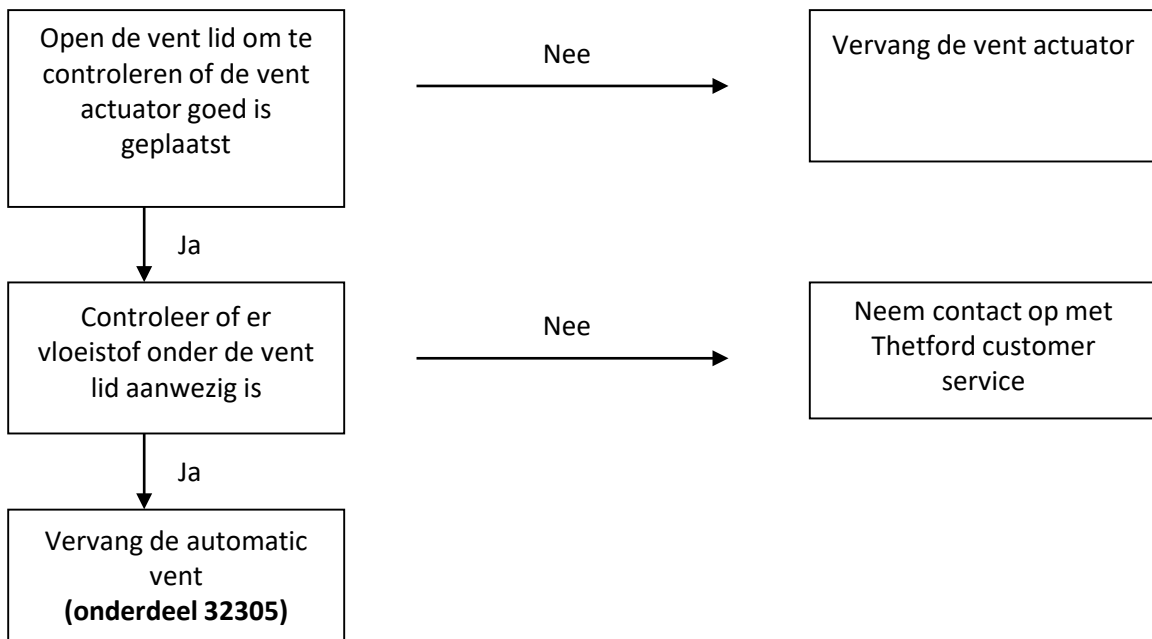

Geen niveau-indicatie van C400 afvaltank

Probleemoplossing

TOILETTEN
CASSETTE TOILETTEN
C402C

Lekkage

➤ Lekkage tussen de toiletpot en de afvaltank

➤ Lekkage aan de watertank

Probleemoplossing

TOILETTEN
CASSETTE TOILETTEN
C402C

Lekkage

➤ Lekkage aan de afvaltank

▪ Lekkage aan de vent button

Vervang de vent button
(onderdeel 32307-16)

▪ Lekkage aan de schenktuit

Vervang de schenktuit
(onderdeel 32306-06)

▪ Lekkage aan de vent lid

Probleemoplossing

TOILETTEN
CASSETTE TOILETTEN
C402X

Geen spoeling C402X

Voor aanvang, controleer of het toilet juist is aangesloten Zie het 12V aansluitschema

Probleemoplossing

TOILETTEN

CASSETTE TOILETTEN

C402X

Geen niveau-indicatie van C400 afvaltank