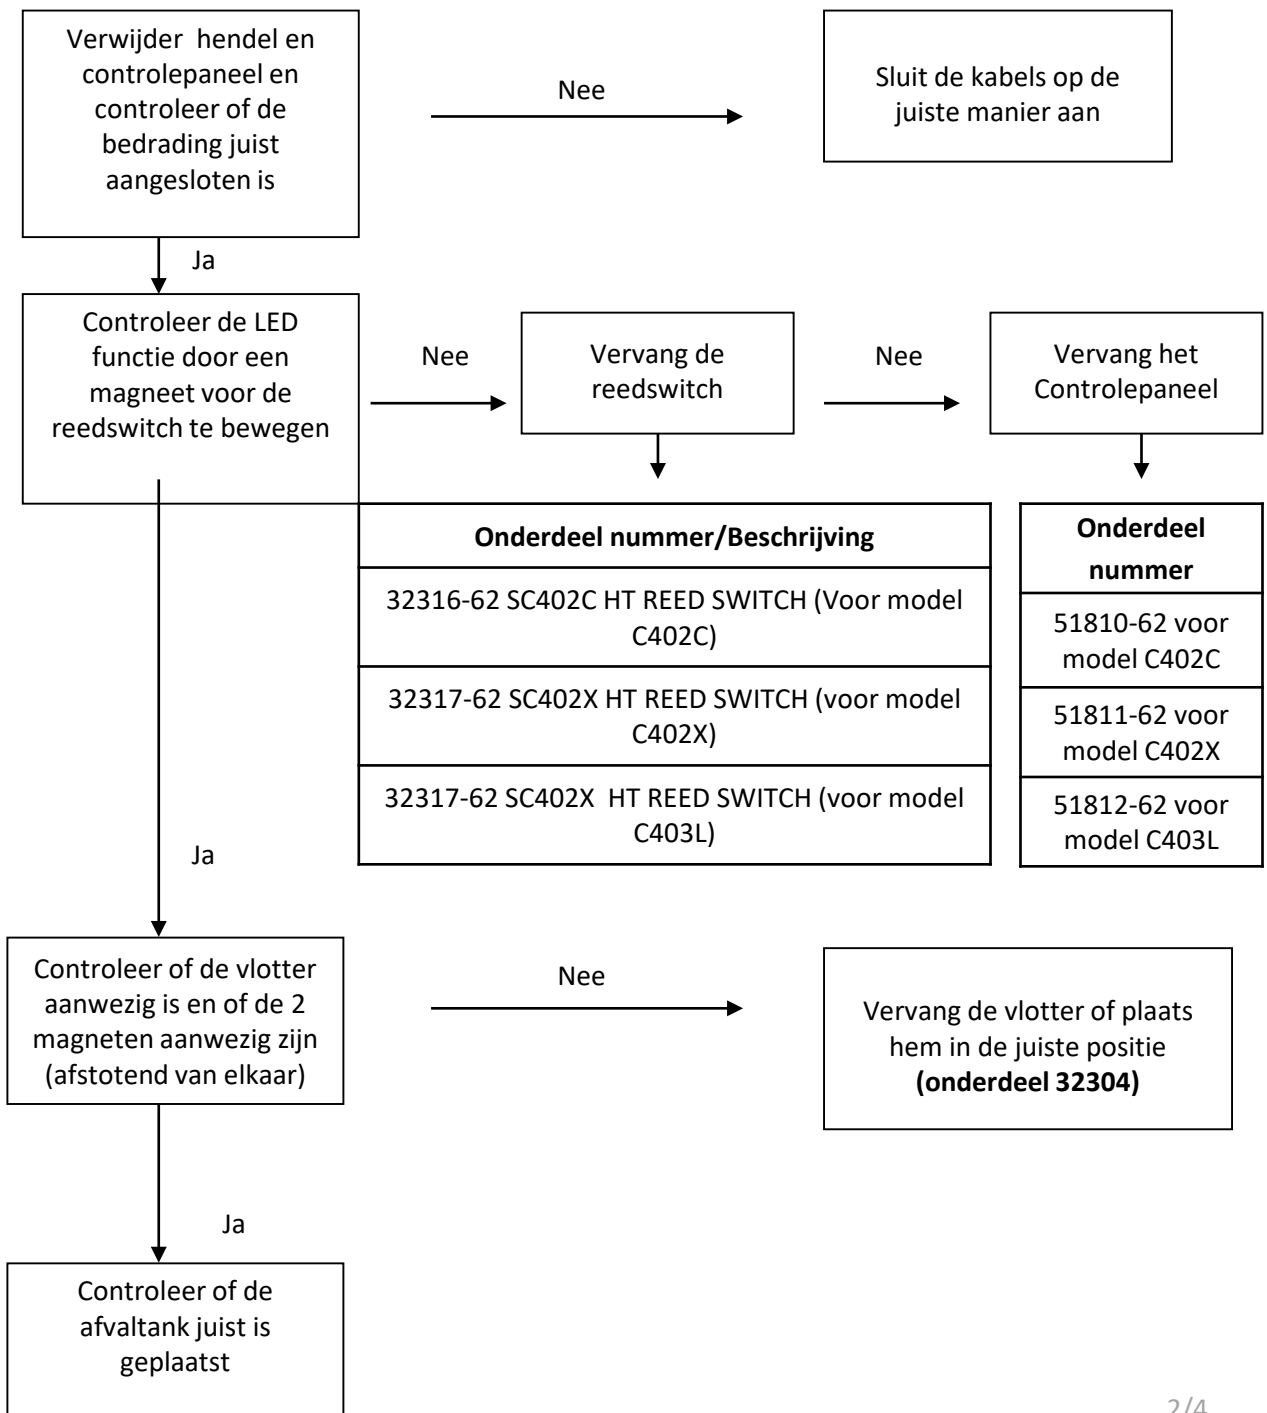

➤ Lekkage tussen de toiletspot en de afvaltank

➤ Lekkage aan de watertank

Probleemoplossing

TOILETTEN
CASSETTE TOILETTEN
C402X

Lekkage

➤ Lekkage aan de afvaltank

▪ Lekkage aan de vent button

Vervang de vent button
(onderdeel 32307-16)

▪ Lekkage aan de schenktuit

Vervang de schenktuit
(onderdeel 32306-06)

▪ Lekkage aan de vent lid

Probleemoplossing

TOILETTEN
CASSETTE TOILETTEN
C403L

Geen spoeling C403L

Voor aanvang, controleer of het toilet juist is aangesloten, watertoevoer beschikbaar is en de pomp in het voertuig goed werkt. Zie het 12v aansluitschema

Probleemoplossing

TOILETTEN
CASSETTE TOILETTEN
C403L

Geen niveau-indicatie van C400 afvaltank

Probleemoplossing

TOILETTEN
CASSETTE TOILETTEN
C403L

Lekkage

➤ Lekkage tussen de toiletpot en de afvaltank

Probleemoplossing