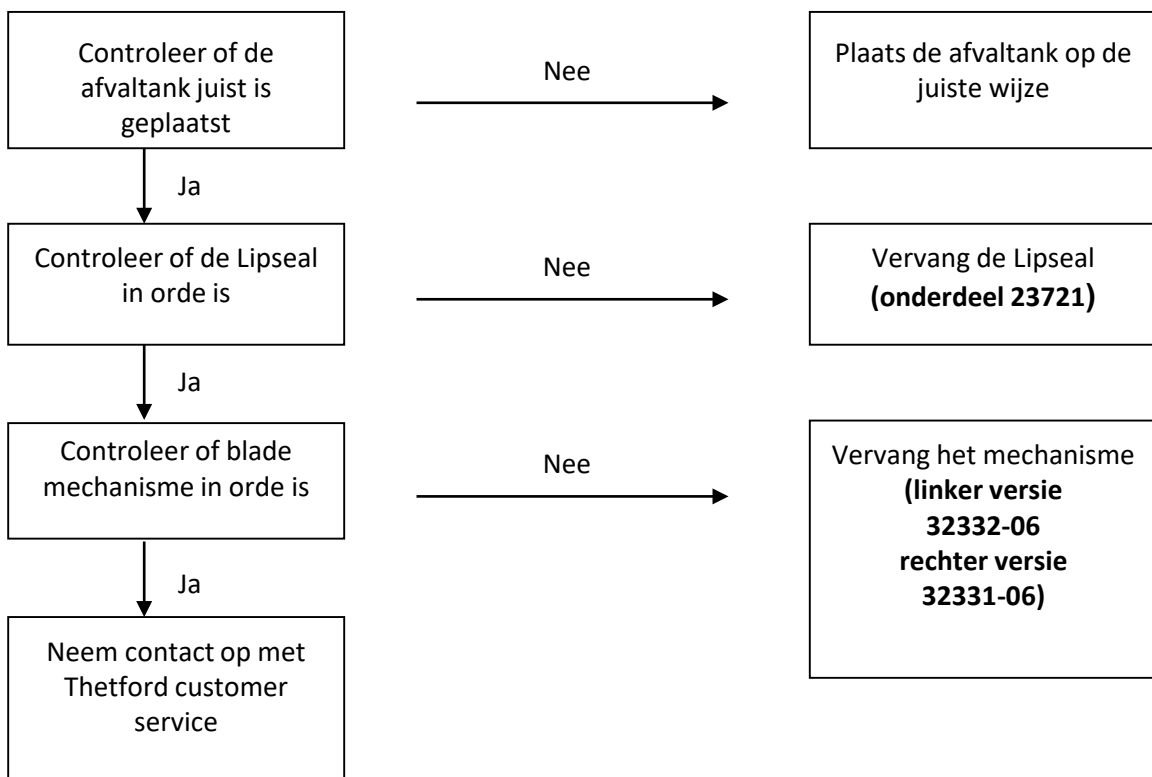

▪ Lekkage aan de schenktuit

Vervang de schenktuit
(onderdeel 32306-06)

▪ Lekkage aan de vent lid

Probleemoplossing

TOILETTEN
CASSETTE TOILETTEN
C403L

Geen spoeling C403L

Voor aanvang, controleer of het toilet juist is aangesloten, watertoevoer beschikbaar is en de pomp in het voertuig goed werkt. Zie het 12v aansluitschema

Probleemoplossing

TOILETTEN
CASSETTE TOILETTEN
C403L

Geen niveau-indicatie van C400 afvaltank

Probleemoplossing

TOILETTEN
CASSETTE TOILETTEN
C403L

Lekkage

➤ Lekkage tussen de toiletpot en de afvaltank

Probleemoplossing