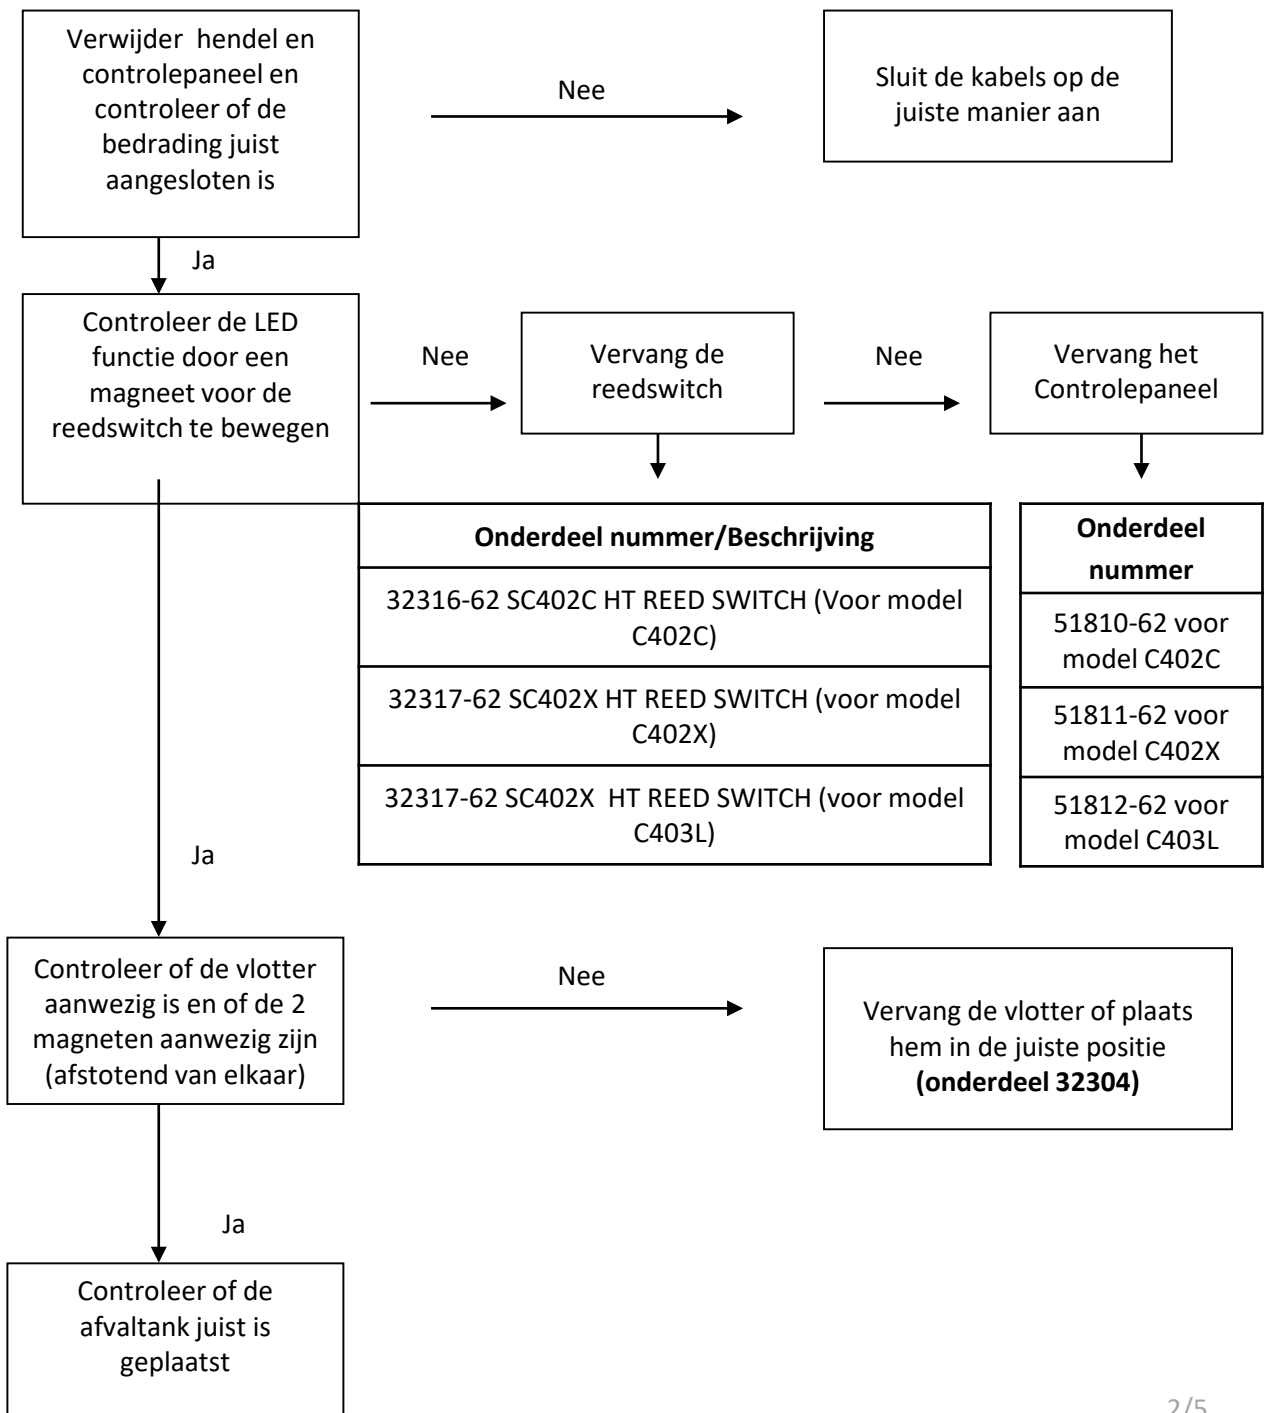

Geen niveau-indicatie van C400 afvaltank

Probleemoplossing

TOILETTEN
CASSETTE TOILETTEN
C402C

Lekkage

➤ Lekkage tussen de toiletpot en de afvaltank

➤ Lekkage aan de watertank

Probleemoplossing

TOILETTEN
CASSETTE TOILETTEN
C402C

TOILETTEN
CASSETTE TOILETTEN
C402X

Geen spoeling C402X

Voor aanvang, controleer of het toilet juist is aangesloten Zie het 12V aansluitschema

Probleemoplossing

TOILETTEN

CASSETTE TOILETTEN

C402X

Geen niveau-indicatie van C400 afvaltank