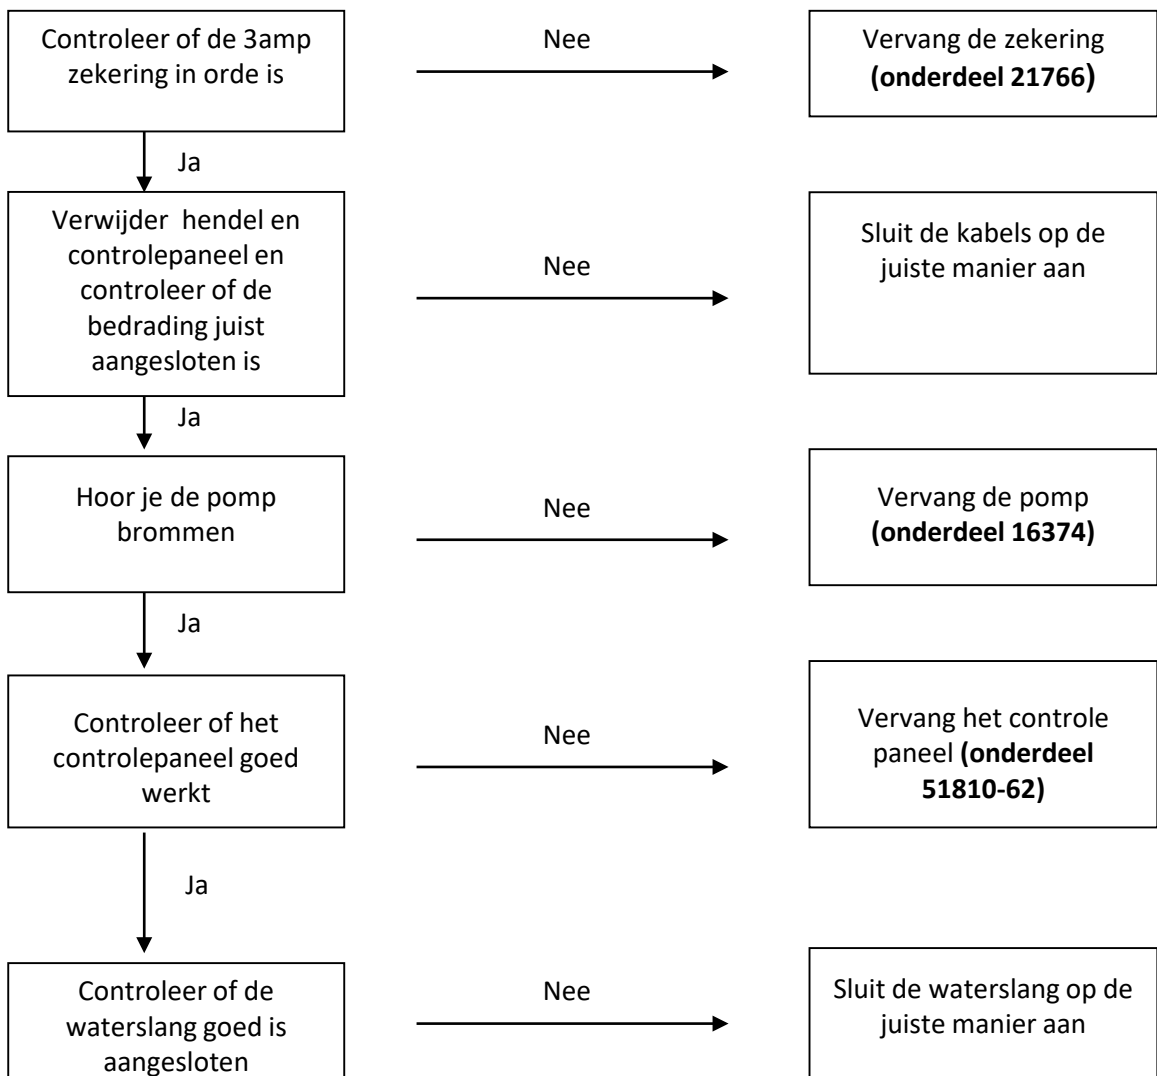

Probleemoplossing

TOILETTEN
CASSETTE TOILETTEN
C402C

Geen spoeling C402C

Voor aanvang, controleer of het toilet juist is aangesloten Zie het 12V aansluitschema

Probleemoplossing

TOILETTEN
CASSETTE TOILETTEN
C402C

Geen niveau-indicatie van C400 afvaltank

Probleemoplossing

TOILETTEN
CASSETTE TOILETTEN
C402C

Lekkage

➤ Lekkage tussen de toiletpot en de afvaltank

➤ Lekkage aan de watertank

Probleemoplossing

TOILETTEN
CASSETTE TOILETTEN
C402C

TOILETTEN
CASSETTE TOILETTEN
C402X

Geen spoeling C402X

Voor aanvang, controleer of het toilet juist is aangesloten Zie het 12V aansluitschema

Probleemoplossing

TOILETTEN

CASSETTE TOILETTEN

C402X

Geen niveau-indicatie van C400 afvaltank