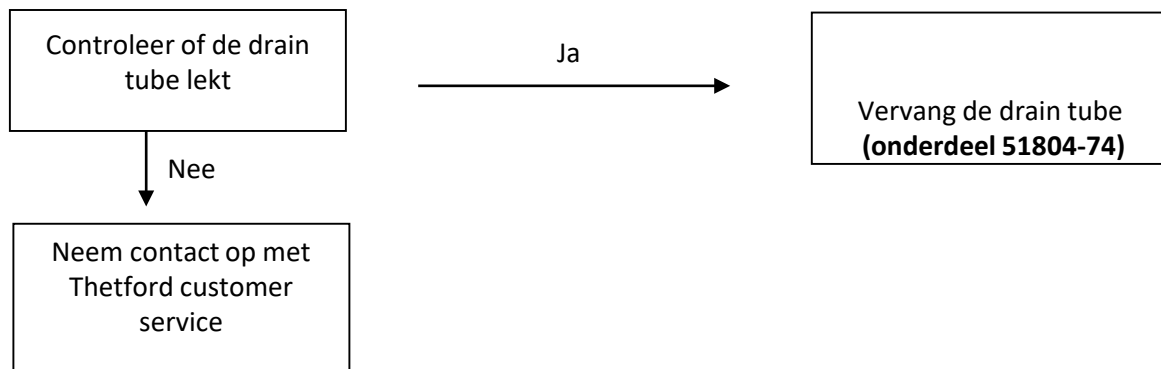

➤ Lekkage aan de watertank