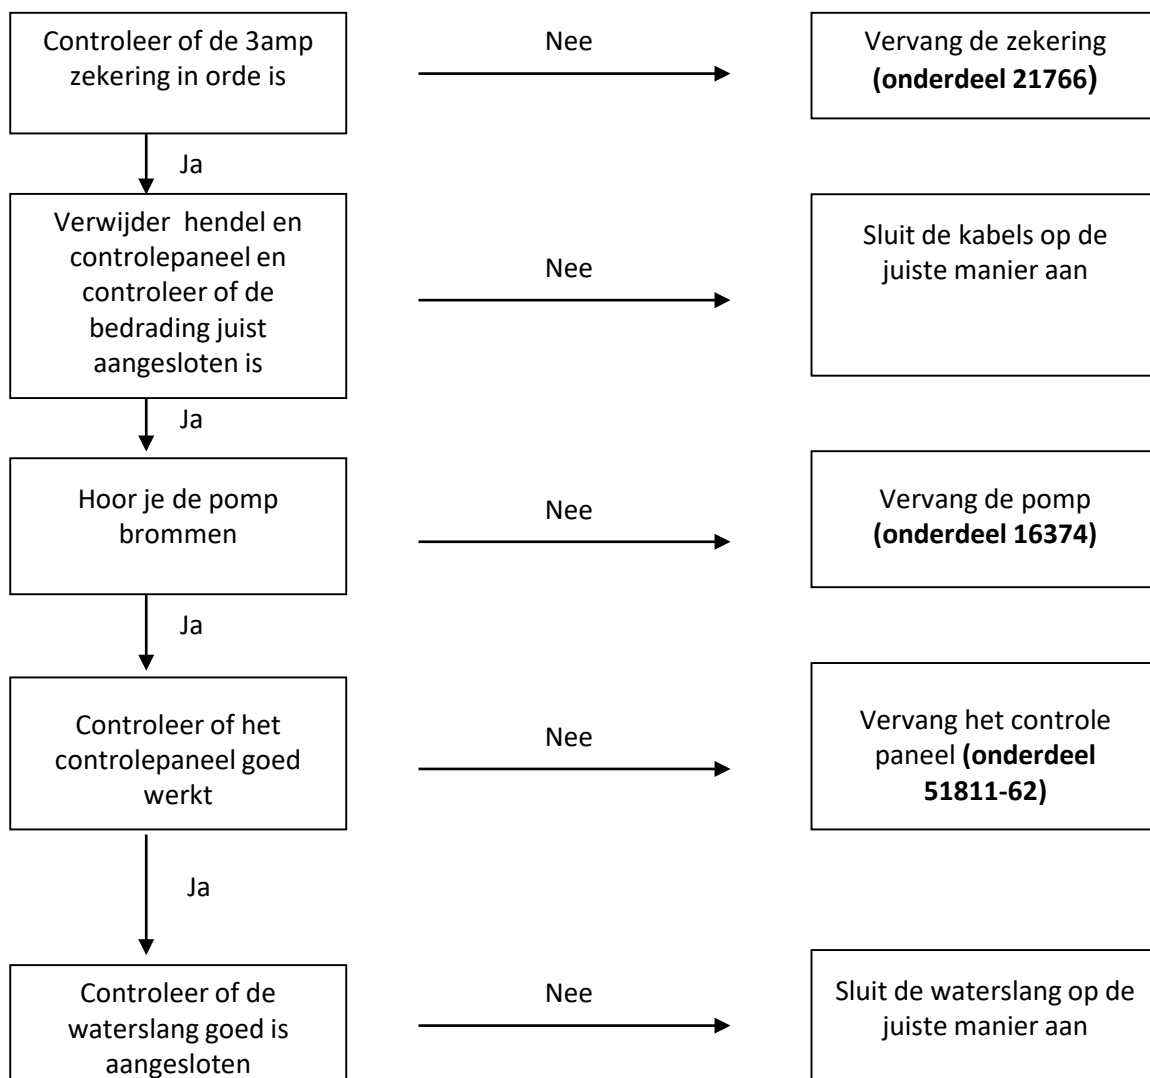

Probleemoplossing

TOILETTEN
CASSETTE TOILETTEN
C402C

Geen spoeling C402C

Voor aanvang, controleer of het toilet juist is aangesloten Zie het 12V aansluitschema

Probleemoplossing

TOILETTEN
CASSETTE TOILETTEN
C402C

Geen niveau-indicatie van C400 afvaltank

Probleemoplossing

TOILETTEN
CASSETTE TOILETTEN
C402C

Lekkage

➤ Lekkage tussen de toiletpot en de afvaltank

➤ Lekkage aan de watertank

Probleemoplossing

TOILETTEN
CASSETTE TOILETTEN
C402C

Lekkage

➤ Lekkage aan de afvaltank

▪ Lekkage aan de vent button

Vervang de vent button
(onderdeel 32307-16)

▪ Lekkage aan de schenktuit

Vervang de schenktuit
(onderdeel 32306-06)

▪ Lekkage aan de vent lid

Probleemoplossing

TOILETTEN
CASSETTE TOILETTEN
C402X

Geen spoeling C402X

Voor aanvang, controleer of het toilet juist is aangesloten Zie het 12V aansluitschema

Probleemoplossing

TOILETTEN

CASSETTE TOILETTEN

C402X

Geen niveau-indicatie van C400 afvaltank