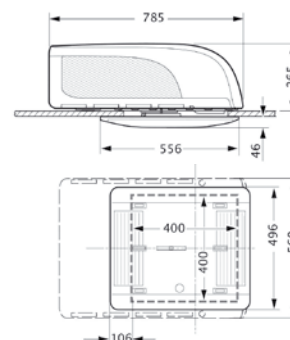

TIP VAN TEUN WELKE AIRCO KIEZEN

Welke airco is geschikt voor mij

Bij aanschaf van een airco heeft u de keuze uit een *bankairco* of een *dakairco*. De opbouw lengte van uw caravan of camper bepaalt de benodigde

capaciteit. De keuze wordt daarna veelal bepaald door de beschikbare ruimte binnen of op het dak. Een bankairco vraagt immers de nodige ruimte onder een bank of bed. Daar staat tegenover dat bankairco's stiller in gebruik zijn. Bij daksystemen is het grote voordeel dat ze van bovenaf koelen en dat ze vrijwel altijd op het gat van een bestaand dakluik kunnen worden gemonteerd. Bij campers valt de keuze vrijwel altijd op een dakairco, aangezien een camper doorgaans minder bergruimte heeft en een dubbele bodem heeft, waardoor montage van een bankairco vaak niet mogelijk is.

truma Aventa Compact

Lichtgewicht dakairco

- Gewicht 27,5 kg
- Compact, past op elk voertuigdak
- Geschikt voor caravans/campers tot 5,5 m
- Optimale luchtverdeling door vier individueel bedienbare luchtuitlaten
- Kleur binnenkader naar keuze
- Gemiddeld stroomverbruik 2,8 A
- Afmeting buiten 78,5 x 56 x 56,5 cm
- Koelcapaciteit 1700 W
- Werkt uiterst stil
- 230 V

COMPLEET GEMONTEERD*

2549,00

INCLUSIEF
LUCHT-
VERDELER

Aventa Compact Plus

Lichtgewicht dakairco voor voertuigen tot 7,5 meter

- Koelcapaciteit 2200 W • Inclusief luchtverdeler
- Gemiddeld stroomverbruik 4.3 A / 230 V

COMPLEET GEMONTEERD*

2595,00

truma Saphir Compact

Bankairco

- Compact en stil
- Afmeting 56 x 40 x 29 cm
- Gewicht 20 kg
- Geschikt voor caravans en campers tot 5,5 meter
- Koelt, reinigt en droogt de lucht
- Gemiddeld stroomverbruik 2,8 A
- Koelcapaciteit 1800 W
- 230 V

COMPLEET GEMONTEERD*

2095,00

ECO MONTAGE