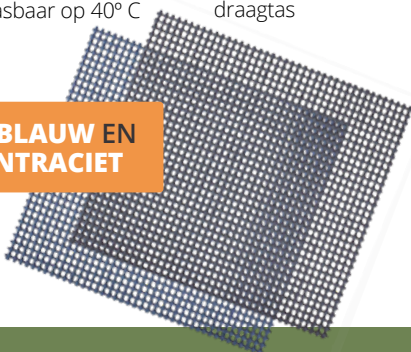

TEUN
Tenttapijt

- In antraciet of blauw
- Schimmelwerend
- Wasbaar op 40° C
- Vochtdoorlatend
- Inclusief draagtas

**IN BLAUW EN
ANTRACIET**