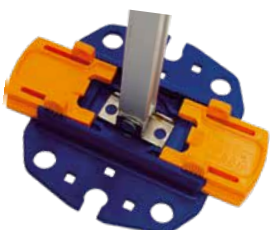

LUIFELWANDEN TIP VAN TEUN

Een luifelwand aanschaffen

Welk merk luifel?

Welke serie of type?

Wat is de uitval?

Wat is de montagehoogte?

Hoe meet u deze?