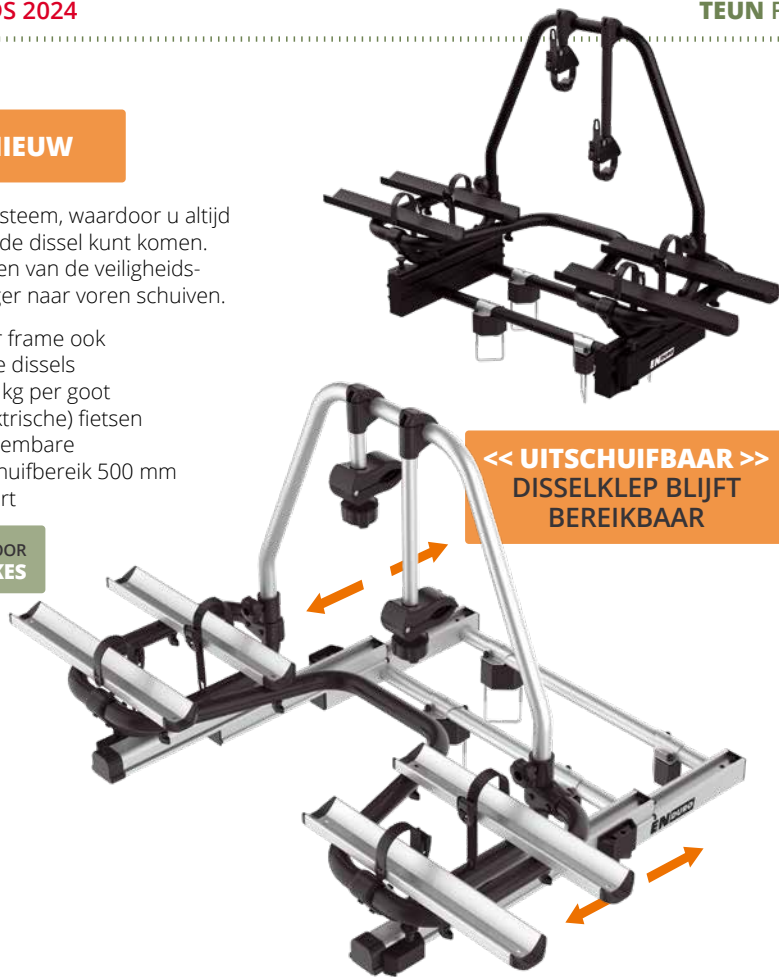

Enduro
BS260
Tot 60 kg

NIEUW

Uniek uitschuifbaar systeem, waardoor u altijd bij de bergruimte van de dissel kunt komen. D.m.v. het ontgrendelen van de veiligheids-pinnen kunt u de drager naar voren schuiven.

- Door een compactere frame ook geschikt voor kortere dissels
- Draaggewicht tot 30 kg per goot
- Geschikt voor 2 (elektrische) fietsen
- 2 afsluitbare en afneembare framehouders, uitschuifbereik 500 mm
- In aluminium en zwart

GESCHIKT VOOR
2 E-BIKES

Aluminium
399⁰⁰

Zwart
449⁰⁰