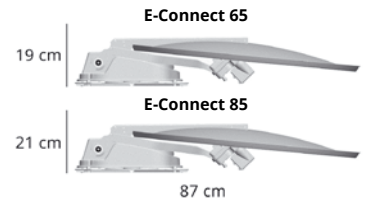

### E-Connect 65

- 65 cm schotelblad
- Single LNB
- Gewicht 12,5 kg

**COMPLEET GEMONTEERD\***  
**2195,00**

### E-Connect 85

- 85 cm schotelblad
- Twin LNB
- Automatische LNB skew
- Gewicht 14 kg

**COMPLEET GEMONTEERD\***  
**2795,00**