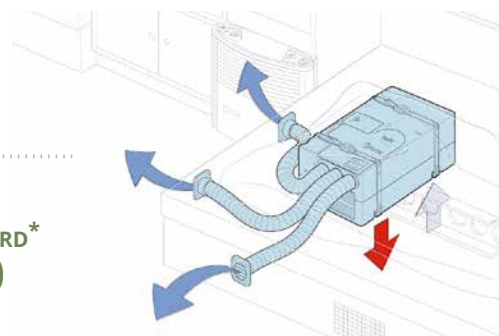

ECO MONTAGE

Eco-montage is snel in te bouwen en u heeft vervolgens verschillende mogelijkheden om de koele lucht optimaal in uw kampeermiddel te verdelen.